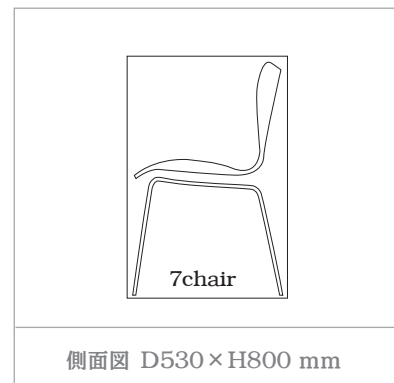

### 7chair

【製品サイズ】

W460×D530×H800 mm SH450 mm

【材質】

- ・座面 : 積層合板
- ・仕上げ : スチール クロームメッキ塗装
- ・備考 : 脚はお客様取り付けとなります

【color】

ゼブラ

サベリ

## Placement size check

S=1/25

S=1/50