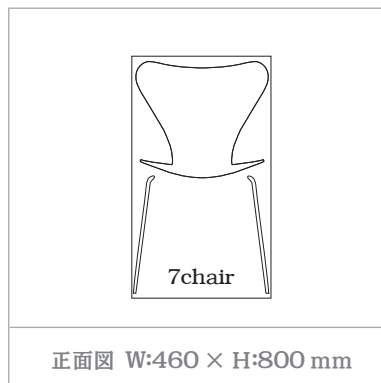

### 7chair

【製品サイズ】

W460×D530×H800 mm SH450 mm

【材質】

- ・座面 : 積層合板
- ・仕上げ : スチール クロームメッキ塗装
- ・備考 : 脚はお客様取り付けとなります

【color】

ゼブラ

サベリ

## Placement size check

S=1/25

S=1/50