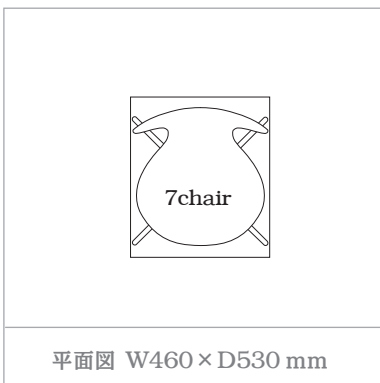

### 7chair

【製品サイズ】

W460×D530×H800 mm SH450 mm

【材質】

- ・座面 : 積層合板
- ・仕上げ : スチール クロームメッキ塗装
- ・備考 : 脚はお客様取り付けとなります

【color】

ゼブラ

サベリ

## Placement size check

S=1/25

S=1/50