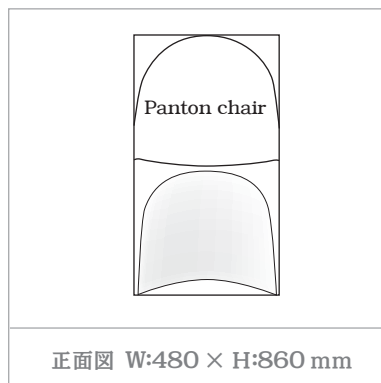

PANTON CHAIR

【製品サイズ】

W:480 D:570 H:860mm

【材質】

ABS (合成樹脂)

【color】

ブラック
 ホワイト
 レッド

Placement size check

S=1/25

S=1/50