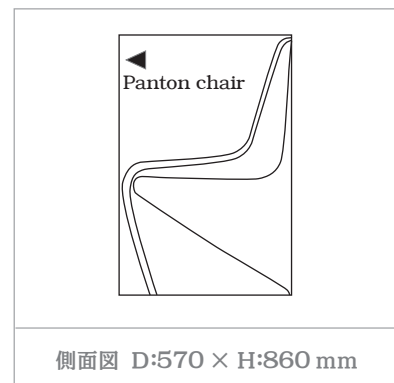

PANTON CHAIR

【製品サイズ】

W:480 D:570 H:860mm

【材質】

ABS (合成樹脂)

【color】

ブラック
 ホワイト
 レッド

Placement size check

S=1/25

S=1/50